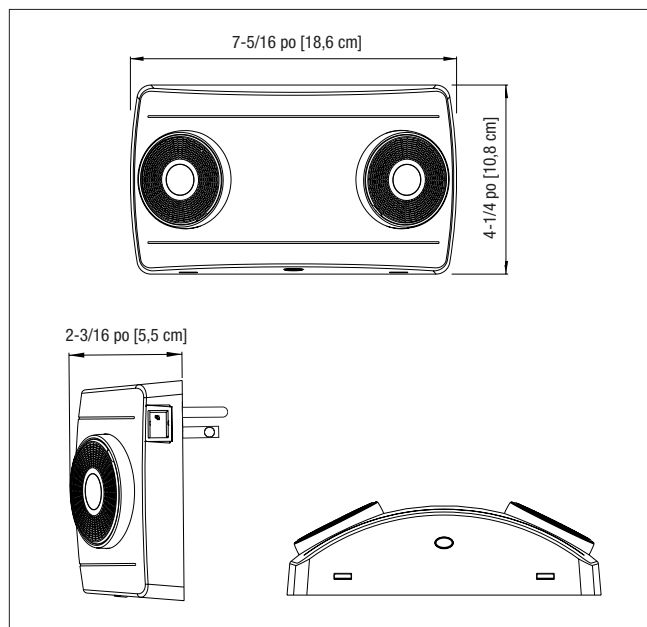

N

nouveau produit

Série LUPIB

Luminaire enchâssable aux DELS

CARACTÉRISTIQUES

- S'allume automatiquement lorsqu'une panne de courant est détectée
- Appareil d'éclairage portable fonctionnant sur batterie pour maison ou bureau
- Fourni un minimum de 2 heures d'éclairage avec une charge complète
- Deux (2) lampes DEL 1 W ajustables fournissent un éclairage là où nécessaire
- Lentille optique pour zone ouverte ou corridor
- Interrupteur permet d'éteindre la lumière lorsqu'elle n'est plus nécessaire, afin d'économiser la batterie

DIMENSIONS

Les dimensions sont approximatives et pourraient être modifiées.

POUR COMMANDER

SÉRIE

LUPIB = unité à batterie plug-in

EXEMPLE: LUPIB

par **ABB**

LUMACELL