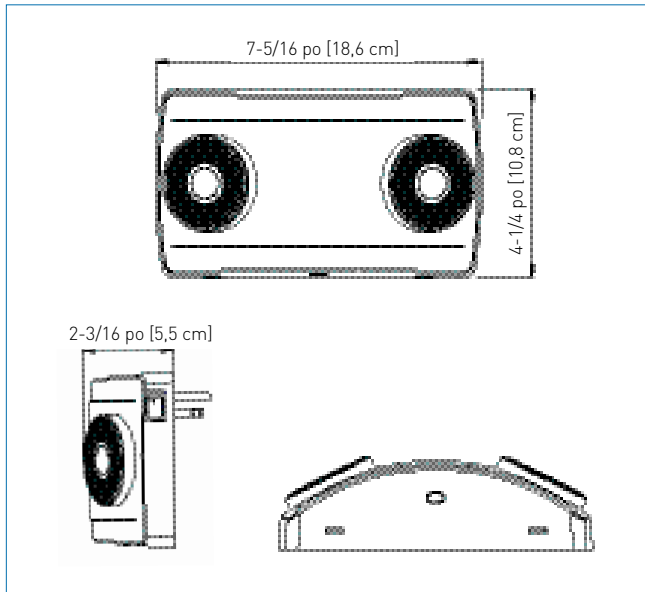

nouveau

Type: _____
 Projet/Emplacement: _____
 Entrepreneur: _____
 Préparé par: _____
 Date: _____
 No. du modèle: _____

Série ELPIB

Luminaire enfilable
aux DELS

CARACTÉRISTIQUES

- S'allume automatiquement lorsqu'une panne de courant est détectée
- Appareil d'éclairage portable fonctionnant sur batterie pour maison ou bureau
- Fourni un minimum de 2 heures d'éclairage avec une charge complète
- Deux (2) lampes DEL 1 W ajustables fournissent un éclairage là où nécessaire
- Lentille optique pour zone ouverte ou corridor
- Interrupteur permet d'éteindre la lumière lorsqu'elle n'est plus nécessaire, afin d'économiser la batterie

DIMENSIONS

Les dimensions sont approximatives et pourraient être modifiées.

POUR COMMANDER

SÉRIE

ELPIB = unité à batterie plug-in

EXEMPLE: ELPIB

S'allume automatiquement

Fourni un minimum de 2 heures