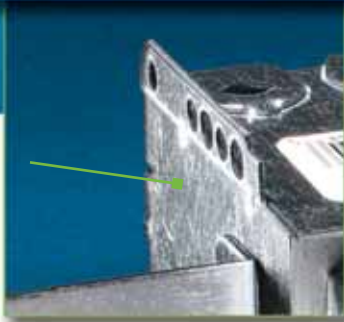

- Fabrication d'acier robuste pour un maximum de résistance et de durabilité
- Installation après coulée à n'importe quel endroit, même près des supports
- Rapide et facile, l'installation se fait avec un câblage électrique standard
- Modèles 1, 2, 3 et 4 groupes ET une boîte octogonale
- Un modèle de boîte pour appareil (1 à 4 groupes) convient aux câbles gainés non métalliques ainsi qu'aux câbles armés
- Certifiées CSA
- Conçues et fabriquées au Canada

Construction robuste en acier durable

Installation après coulée, n'importe où

Boîte pour appareil – convient aux câbles gainés non métalliques et aux câbles armés

Thomas & Betts. Votre meilleur contact pour des solutions novatrices.

Construction robuste, installation simple

Côtés plats pour simplifier l'installation, même près des supports muraux.
AUCUNE PIÈCE ADDITIONNELLE À ASSEMBLER OU ENLEVER.

Côtés allongés et larges ailes de montage pour une stabilité maximale.