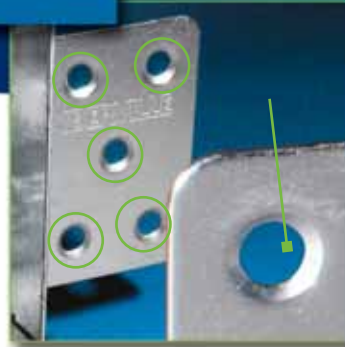

- Fabrication d'acier robuste pour un maximum de résistance et de durabilité
- Installation après coulée à n'importe quel endroit, même près des supports
- Rapide et facile, l'installation se fait avec un câblage électrique standard
- Modèles 1, 2, 3 et 4 groupes ET une boîte octogonale
- Un modèle de boîte pour appareil (1 à 4 groupes) convient aux câbles gainés non métalliques ainsi qu'aux câbles armés
- Certifiées CSA
- Conçues et fabriquées au Canada

Construction robuste en acier durable

Installation après coulée, n'importe où

Boîte pour appareil – convient aux câbles gainés non métalliques et aux câbles armés

Thomas & Betts. Votre meilleur contact pour des solutions novatrices.

Construction robuste, installation simple

Côtés plats pour simplifier l'installation, même près des supports muraux.
AUCUNE PIÈCE ADDITIONNELLE À ASSEMBLER OU ENLEVER.

Côtés allongés et larges ailes de montage pour une stabilité maximale.

Choix de cinq positions pour les vis de montage.
Trous chanfreinés pour éviter les dommages qui pourraient être causés aux cloisons sèches par les têtes de vis.

Retrait 1/2 po pour cloisons sèches assurant un fini professionnel.