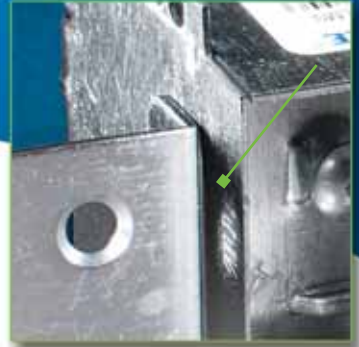

Construction robuste en acier durable

Installation après coulée, n'importe où

Boîte pour appareil – convient aux câbles gainés non métalliques et aux câbles armés

Thomas & Betts. Votre meilleur contact pour des solutions novatrices.

Construction robuste, installation simple

Côtés plats pour simplifier l'installation, même près des supports muraux.
AUCUNE PIÈCE ADDITIONNELLE À ASSEMBLER OU ENLEVER.

Côtés allongés et larges ailes de montage pour une stabilité maximale.

Choix de cinq positions pour les vis de montage.
Trous chanfreinés pour éviter les dommages qui pourraient être causés aux cloisons sèches par les têtes de vis.

Retrait 1/2 po pour cloisons sèches assurant un fini professionnel.