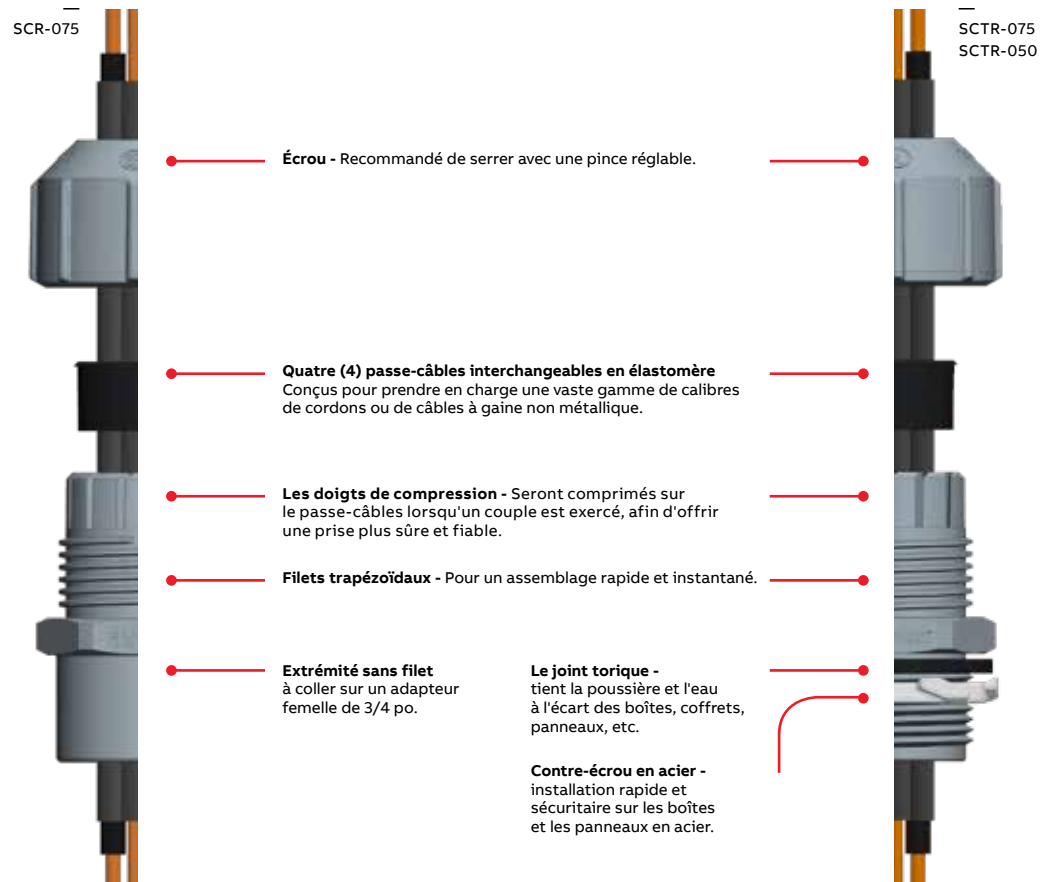

Passe-câbles	Câbles NMD 90 (Loomex™ - Romex™)	Câbles NMWU	Gamme de diamètres cordons flexibles
	14/3	non applicable	0,240" à 0,340"
	12/3	14/3	0,340" à 0,450"
	10/3	14/3	0,340" à 0,450"
	8/3	12/3	0,450" à 0,590"
	8/3	10/3	0,450" à 0,590"
	14/2	14/2 et 12/2	non applicable
	12/2	14/2 et 12/2	non applicable
	10/2	14/2 et 12/2	non applicable

* Image à titre représentatif seulement