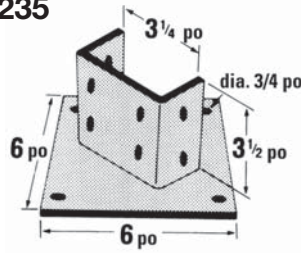

Embases pour poteaux

AP232

AP232HDGC
AP232EG
AP232

Poids/100 : 384 lb

AP235

AP235HDGC
AP235EG
AP235

Poids/100 : 400 lb

AP232SQ

AP232SQHDG
AP232SQEG
AP232SQSS6

Poids/100 : 384 lb

AP235SQ

AP235SQHDG
AP235SQEG
AP235SQ
AP235SQSS6

Poids/100 : 400 lb