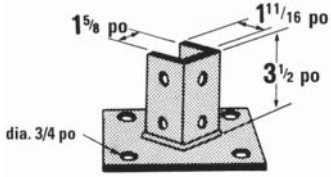

Embases pour poteaux

AP232

AP232HDGC
AP232EG
AP232

Poids/100 : 384 lb

AP235

AP235HDGC
AP235EG
AP235

Poids/100 : 400 lb

AP232SQ

AP232SQHDG
AP232SQEG
AP232SQSS6

Poids/100 : 384 lb

AP235SQ

AP235SQHDG
AP235SQEG
AP235SQ
AP235SQSS6

Poids/100 : 400 lb