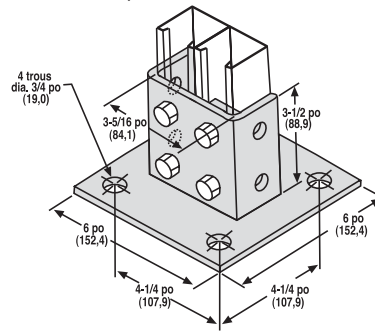

Embases pour poteaux

AP232

AP232HDGC
AP232EG
AP232

Poids/100 : 384 lb

AP235

AP235HDGC
AP235EG
AP235

Poids/100 : 400 lb

AP232SQ

AP232SQHDG
AP232SQEG
AP232SQSS6

Poids/100 : 384 lb

AP235SQ

AP235SQHDG
AP235SQEG
AP235SQ
AP235SQSS6

Poids/100 : 400 lb