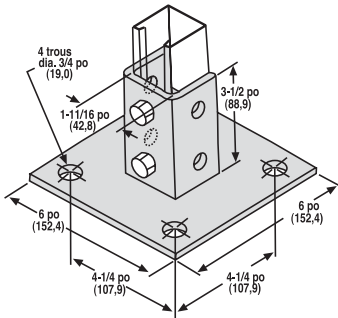

Embases pour poteaux

AP232

AP232HDGC
AP232EG
AP232

Poids/100 : 384 lb

AP235

AP235HDGC
AP235EG
AP235

Poids/100 : 400 lb

AP232SQ

AP232SQHDG
AP232SQEG
AP232SQSS6

Poids/100 : 384 lb

AP235SQ

AP235SQHDG
AP235SQEG
AP235SQ
AP235SQSS6

Poids/100 : 400 lb