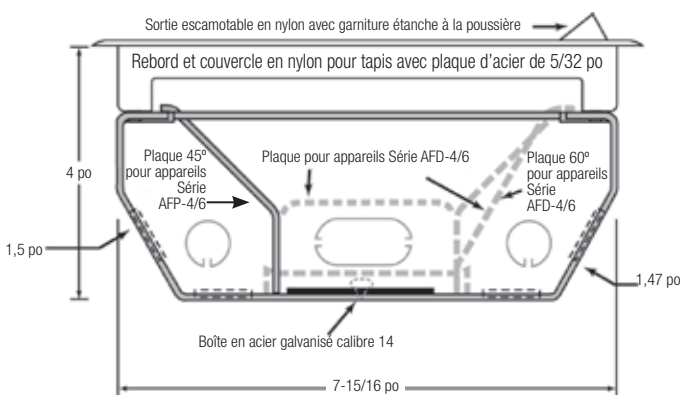

Module illustré avec plaque électrique fournie et, en option, plaque données et plaque électrique 45° (vendues séparément)

Module illustré avec plaques électriques 60° en option (vendues séparément)