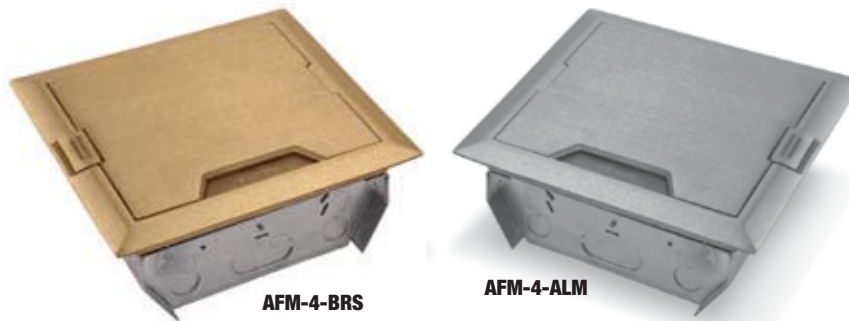

Modules d'accès au sol

Modules d'accès Série AFM-4 – Couvertres non métalliques

Spécifications

AFM-4-BRN

Grandeur des modules		Modèle AFM-4
Grandeur des modules		4 po
Dimensions d'ouverture au sol		7-15/16 x 7-15/16 po
Dimensions du couvercle		7-5/8 x 7-5/8 po
Surface d'accès du couvercle		39 po ca
Volume de la boîte (moins plaques)		150 po cu
Volume des compartiments pour appareils	45° Électricité	27,3 po cu
	60° Électricité	25,2 po cu
	Données (centre)	20,6 po cu
	Électricité	–
	Données	–
Ouverture dans paroi du fond		2 x 2-7/8 po
Plaque électrique incluse		AFP-4A
Matériau : plaque couvercle et rebord pour tapis		Nylon-6
Matériau : corps du module		Acier galvanisé calibre 14
Nbre max. de plaques pour appareils		3

* Une (1) plaque fournie avec chaque module. ** Sert à corriger l'ouverture dans le plancher (au besoin seulement).

Module illustré avec plaque électrique fournie et, en option, plaque données et plaque électrique 45° (vendues séparément)

Module illustré avec plaques électriques 60° en option (vendues séparément)

Modules d'accès au sol

Module d'accès Série AFM-4 — Couvracles métalliques

AFM-4-BRS

AFM-4-ALM

Spécifications

Grandeur des modules	Modèle AFM-4	
Profondeur	4 po	
Dimensions d'ouverture au sol	7-15/16 x 7-15/16 po	
Dimensions du couvercle	7-5/8 x 7-5/8 po	
Surface d'accès du couvercle	39 po ca	
Volume de la boîte (moins plaques)	150 po cu	
Volume des compartiments pour appareils	45° Électricité	27,3 po cu
	60° Électricité	25,2 po cu
	Données (centre)	20,6 po cu
	Électricité	—
	Données	—
Ouverture dans paroi du fond	2 x 2-7/8 po	
Plaque électrique incluse	AFP-4A	
Matériau : plaque couvercle et rebord pour tapis	Laiton, aluminium	
Matériau : corps du module	Acier galvanisé calibre 14	
Nbre max. de plaques pour appareils	3	