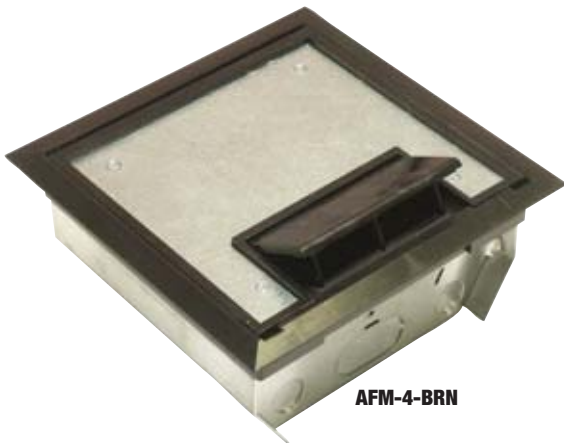

Modules d'accès au sol

Modules d'accès Série AFM-4 – Couvertres non métalliques

Spécifications

AFM-4-BRN

Grandeur des modules		Modèle AFM-4
Grandeur des modules		4 po
Dimensions d'ouverture au sol		7-15/16 x 7-15/16 po
Dimensions du couvercle		7-5/8 x 7-5/8 po
Surface d'accès du couvercle		39 po ca
Volume de la boîte (moins plaques)		150 po cu
Volume des compartiments pour appareils	45° Électricité	27,3 po cu
	60° Électricité	25,2 po cu
	Données (centre)	20,6 po cu
	Électricité	–
	Données	–
Ouverture dans paroi du fond		2 x 2-7/8 po
Plaque électrique incluse		AFP-4A
Matériau : plaque couvercle et rebord pour tapis		Nylon-6
Matériau : corps du module		Acier galvanisé calibre 14
Nbre max. de plaques pour appareils		3

Appareils non inclus. Rebord de tapis en nylon offert en noir, gris, brun et beige.

PLAQUES ÉLECTRIQUES				PLAQUES DONNÉES		ACCESSOIRES		
AFM-4-BLK (noir) GRY (gris) BRN (brun) BGE (beige)	AFP-4A* Une prise double 45° 	AFP-4A60 Une prise double 60° 	AFP-4-GFCI Une prise DDFT 60° 	AFD-4A Une prise double données 	AFD-4B Plaque non trouée 	AFT-46 Passe-fils électriques 		
	AFP-4B Plaque non trouée 45° 	AFP-4B60 Plaque non trouée 60° 				AFD-4-4RJ Prises style keystone 	AFR-4** Rebord de montage 	AFC-N Plaque de fermeture avec passe-fils 
							AFM-4EX Collet de rallonge 	