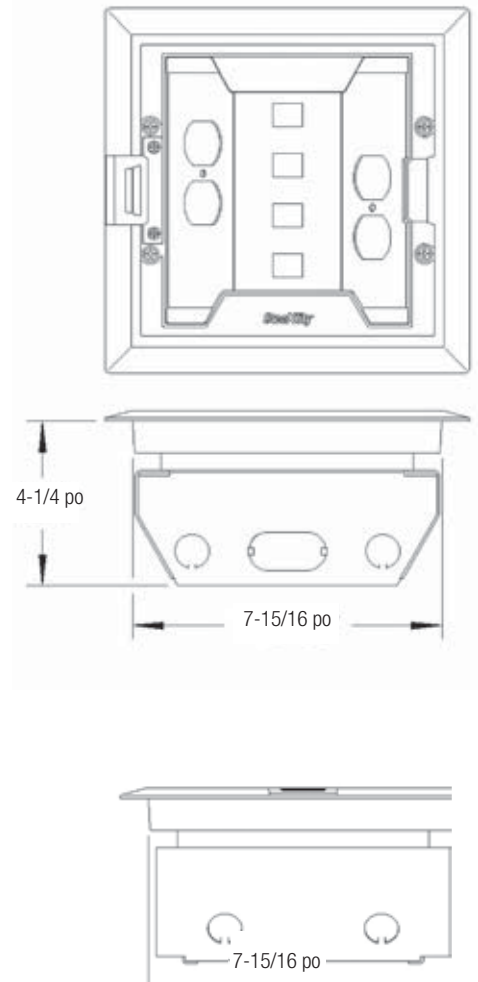

Série AFM-4 — Modules d'accès pour faux-planchers

N° de cat.	Description	Ctn Std
AFM-4-BRS	Module AFM-4 pour faux-planchers, 2 compartiments, couvercle en laiton massif	1
AFM-4-BRS-R*	Modèle AFM-4 pour faux-planchers, 2 compartiments, couvercle en laiton massif avec retrait pour tapis/carreaux	
AFM-4-ALM	Module AFM-4 pour faux-planchers, 2 compartiments, couvercle en aluminium massif	
AFM-4-ALM-R*	Module AFM-4 pour faux-planchers, 2 compartiments, couvercle en aluminium massif avec retrait pour tapis/carreaux	

*Non certifiés CSA