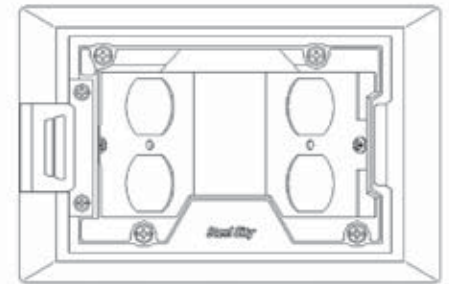

Modules d'accès au sol

Modules d'accès Série AFM2 — Couvertres non métalliques

AFM-2-GRY

Spécifications

Grandeur des modules	Modèle AFM-2
Profondeur	4 po
Dimensions d'ouverture au sol	7-1/8 x 4-1/8 po
Dimensions du couvercle	6-3/4 x 3-7/8 po
Surface d'accès du couvercle	17 po ca
Volume de la boîte (sans plaques)	75 po cu
Volume des compartiments pour appareils 45°	16,2 po cu
Plaque pour appareils électriques (incluse)	AFP-2A
Matériau : plaque couvercle et rebord pour tapis	Nylon-6
Matériau : corps du module	Acier galvanisé calibre 14
Nbre max. de plaques pour appareils	2

* Une (1) prise fournie par module. ** Sert à corriger l'ouverture dans le plancher (au besoin seulement).

Module illustré avec plaque pour appareils électriques et plaque en option (vendue séparément)

Modules d'accès au sol

Module d'accès Série AFM-2 — Couvertres métalliques

AFM-2-BRS

AFM-2-ALM

Spécifications

Grandeur des modules	Modèle AFM-2
Profondeur	4 po
Dimensions d'ouverture au sol	7-1/8 x 4-1/8 po
Dimensions du couvercle	6-3/4 x 3-7/8 po
Surface d'accès du couvercle	17 po ca
Volume de la boîte (sans plaques)	75 po cu
Volume des compartiments 45° pour appareils	16,2 po cu
Plaque pour appareils électriques (incluse)*	AFP-2A
Matériau : plaque couvercle et rebord pour tapis	Laiton, aluminium
Matériau : corps du module	Acier galvanisé calibre 14
Nbre max. de plaques pour appareils	2