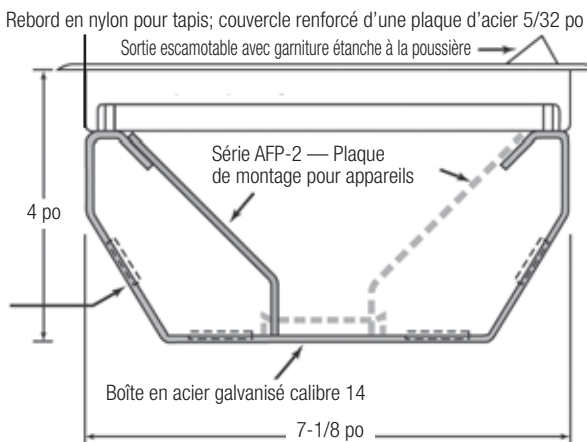

Modules d'accès au sol

Modules d'accès Série AFM2 — Couvertres non métalliques

AFM-2-GRY

Spécifications

Grandeur des modules	Modèle AFM-2
Profondeur	4 po
Dimensions d'ouverture au sol	7-1/8 x 4-1/8 po
Dimensions du couvercle	6-3/4 x 3-7/8 po
Surface d'accès du couvercle	17 po ca
Volume de la boîte (sans plaques)	75 po cu
Volume des compartiments pour appareils 45°	16,2 po cu
Plaque pour appareils électriques (incluse)	AFP-2A
Matériau : plaque couvercle et rebord pour tapis	Nylon-6
Matériau : corps du module	Acier galvanisé calibre 14
Nbre max. de plaques pour appareils	2

Appareils non inclus. Le rebord en nylon pour tapis est offert en noir, gris, brun et beige.

	PLAQUES ÉLECTRIQUES		PLAQUES DONNÉES		ACCESSOIRES	
AFM-2-BLK (noir) GRY (gris) BRN (brun) BGE (beige)					AFT-2 Passe-fils électriques	
	AFP-2A* Une prise double	AFP-2B Plaque non trouée	AFD-2J 1 jeu IBM	AFD-2 3RJ Prise type keystone	AFR-2** Rebord de montage	

* Une (1) prise fournie par module. ** Sert à corriger l'ouverture dans le plancher (au besoin seulement).

Module illustré avec plaque pour appareils électriques et plaque en option (vendue séparément)

Modules d'accès au sol

Module d'accès Série AFM-2 — Couvertres métalliques

AFM-2-BRS

AFM-2-ALM

Spécifications

Grandeur des modules	Modèle AFM-2
Profondeur	4 po
Dimensions d'ouverture au sol	7-1/8 x 4-1/8 po
Dimensions du couvercle	6-3/4 x 3-7/8 po
Surface d'accès du couvercle	17 po ca
Volume de la boîte (sans plaques)	75 po cu
Volume des compartiments 45° pour appareils	16,2 po cu
Plaque pour appareils électriques (incluse)*	AFP-2A
Matériau : plaque couvercle et rebord pour tapis	Laiton, aluminium
Matériau : corps du module	Acier galvanisé calibre 14
Nbre max. de plaques pour appareils	2