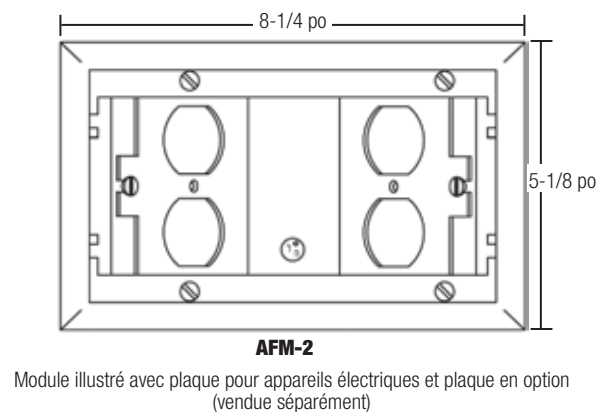

Modules d'accès au sol

Modules d'accès Série AFM2 — Couvertres non métalliques

AFM-2-GRY

Spécifications

Grandeur des modules	Modèle AFM-2
Profondeur	4 po
Dimensions d'ouverture au sol	7-1/8 x 4-1/8 po
Dimensions du couvercle	6-3/4 x 3-7/8 po
Surface d'accès du couvercle	17 po ca
Volume de la boîte (sans plaques)	75 po cu
Volume des compartiments pour appareils 45°	16,2 po cu
Plaque pour appareils électriques (incluse)	AFP-2A
Matériau : plaque couvercle et rebord pour tapis	Nylon-6
Matériau : corps du module	Acier galvanisé calibre 14
Nbre max. de plaques pour appareils	2

Appareils non inclus. Le rebord en nylon pour tapis est offert en noir, gris, brun et beige.

	PLAQUES ÉLECTRIQUES		PLAQUES DONNÉES		ACCESSOIRES	
AFM-2-BLK (noir) GRY (gris) BRN (brun) BGE (beige)					AFT-2 Passe-fils électriques	
	AFP-2A* Une prise double	AFP-2B Plaque non trouée	AFD-2J 1 jeu IBM	AFD-2 3RJ Prise type keystone	AFR-2** Rebord de montage	

* Une (1) prise fournie par module. ** Sert à corriger l'ouverture dans le plancher (au besoin seulement).

Module illustré avec plaque pour appareils électriques et plaque en option (vendue séparément)

Modules d'accès au sol

Module d'accès Série AFM-2 — Couvertres métalliques

AFM-2-BRS

AFM-2-ALM

Spécifications

Grandeur des modules	Modèle AFM-2
Profondeur	4 po
Dimensions d'ouverture au sol	7-1/8 x 4-1/8 po
Dimensions du couvercle	6-3/4 x 3-7/8 po
Surface d'accès du couvercle	17 po ca
Volume de la boîte (sans plaques)	75 po cu
Volume des compartiments 45° pour appareils	16,2 po cu
Plaque pour appareils électriques (incluse)*	AFP-2A
Matériau : plaque couvercle et rebord pour tapis	Laiton, aluminium
Matériau : corps du module	Acier galvanisé calibre 14
Nbre max. de plaques pour appareils	2