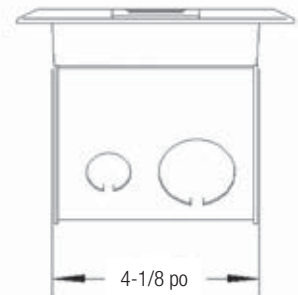

Modules d'accès au sol

Module d'accès Série AFM-2 — Couvertres métalliques

AFM-2-BRS

AFM-2-ALM

Spécifications

Grandeur des modules	Modèle AFM-2
Profondeur	4 po
Dimensions d'ouverture au sol	7-1/8 x 4-1/8 po
Dimensions du couvercle	6-3/4 x 3-7/8 po
Surface d'accès du couvercle	17 po ca
Volume de la boîte (sans plaques)	75 po cu
Volume des compartiments 45° pour appareils	16,2 po cu
Plaque pour appareils électriques (incluse)*	AFP-2A
Matériau : plaque couvercle et rebord pour tapis	Laiton, aluminium
Matériau : corps du module	Acier galvanisé calibre 14
Nbre max. de plaques pour appareils	2