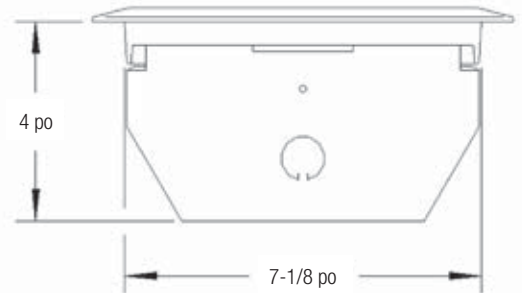

* Une (1) prise fournie par module. ** Sert à corriger l'ouverture dans le plancher (au besoin seulement).

Module illustré avec plaque pour appareils électriques et plaque en option (vendue séparément)

Modules d'accès au sol

Module d'accès Série AFM-2 — Couvertres métalliques

AFM-2-BRS

AFM-2-ALM

Spécifications

Grandeur des modules	Modèle AFM-2
Profondeur	4 po
Dimensions d'ouverture au sol	7-1/8 x 4-1/8 po
Dimensions du couvercle	6-3/4 x 3-7/8 po
Surface d'accès du couvercle	17 po ca
Volume de la boîte (sans plaques)	75 po cu
Volume des compartiments 45° pour appareils	16,2 po cu
Plaque pour appareils électriques (incluse)*	AFP-2A
Matériau : plaque couvercle et rebord pour tapis	Laiton, aluminium
Matériau : corps du module	Acier galvanisé calibre 14
Nbre max. de plaques pour appareils	2