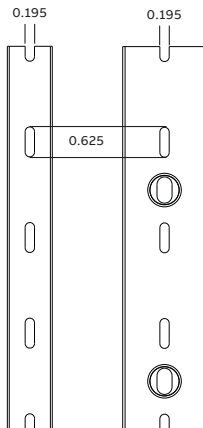

Appendix

Dimensional information

Solid wall PVC wiring duct dimensions

Diagrams

Pattern for 3/4" & 1"

Pattern for 1 1/2"

Pattern for 2", 2 1/2", 3", 4" & 6"

Trade size (in.)		Dimensions (in.)						
W		H	A	B	C	D	E	F
0.75	x	1.00	0.94	1.14	0.94	1.03	0.26	0.77
0.75	x	1.50	0.94	1.60	0.94	1.50	0.27	1.23
0.75	x	2.00	0.94	2.10	0.94	2.01	0.29	1.73
1.00	x	1.00	1.25	1.14	1.25	1.03	0.26	0.77
1.00	x	1.50	1.25	1.60	1.25	1.50	0.27	1.23
1.00	x	2.00	1.25	2.10	1.25	2.01	0.28	1.73
1.00	x	3.00	1.25	3.05	1.25	2.99	0.32	2.68
1.00	x	4.00	1.25	4.37	1.25	4.32	0.32	4.00
1.50	x	1.00	1.75	1.14	1.75	1.03	0.26	0.77
1.50	x	1.50	1.75	1.60	1.75	1.50	0.27	1.23
1.50	x	2.00	1.75	2.10	1.75	2.01	0.29	1.73
1.50	x	3.00	1.75	3.05	1.75	2.99	0.34	2.65
1.50	x	4.00	1.75	4.37	1.75	4.32	0.32	4.00
2.00	x	1.00	2.25	1.24	2.25	1.05	0.28	0.77
2.00	x	1.50	2.25	1.70	2.25	1.52	0.29	1.23
2.00	x	2.00	2.25	2.19	2.25	2.03	0.30	1.73
2.00	x	3.00	2.25	3.14	2.25	3.00	0.33	2.68
2.00	x	4.00	2.25	4.46	2.25	4.33	0.33	4.00
2.00	x	5.00	2.25	5.15	2.25	5.02	0.34	4.68
2.50	x	2.00	2.75	2.19	2.75	2.03	0.30	1.73
2.50	x	3.00	2.75	3.14	2.75	3.00	0.33	2.68
2.50	x	4.00	2.75	4.46	2.75	4.33	0.33	4.00
3.00	x	1.00	3.25	1.24	3.25	1.06	0.29	0.77
3.00	x	2.00	3.25	2.19	3.25	2.08	0.35	1.73
3.00	x	3.00	3.25	3.14	3.25	3.06	0.38	2.68
3.00	x	4.00	3.25	4.46	3.25	4.39	0.39	4.00
3.00	x	5.00	3.25	5.15	3.25	5.06	0.38	4.68
4.00	x	1.50	4.25	1.70	4.25	1.57	0.34	1.23
4.00	x	2.00	4.25	2.19	4.25	2.08	0.35	1.73
4.00	x	3.00	4.25	3.14	4.25	3.06	0.38	2.68
4.00	x	4.00	4.25	4.46	4.25	4.39	0.39	4.00
4.00	x	5.00	4.25	5.15	4.25	5.06	0.38	4.68
6.00	x	4.00	6.25	4.46	6.25	4.39	0.39	4.00

Dimensions shown are for reference only. For complete dimensional and mounting hole patterns, contact your local sales office.

Duct width (in.)	D (in.)
2	0.50
2.5	0.75
3	1.00
4	1.50
6	2.50

Wide slot PVC wiring duct dimensions