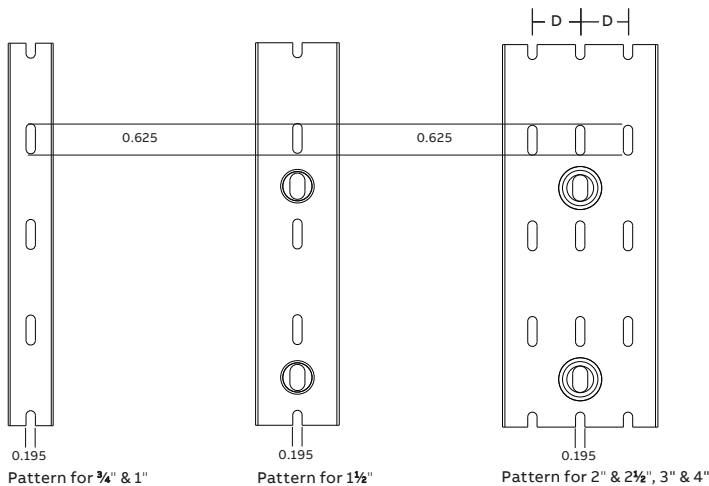

Round hole PVC wiring duct dimensions

Diagrams

Trade size (in.)		Dimensions (in.)								Rows of holes
W		H	A	B	C	D	E	F	G	
1.00	x	1.50	1.25	1.60	1.25	1.50	0.27	1.23	0.67	2
1.00	x	2.00	1.25	2.10	1.25	2.01	0.28	1.73	0.67	2
1.00	x	3.00	1.25	3.05	1.25	2.99	0.32	2.68	0.67	4
1.00	x	4.00	1.25	4.37	1.25	4.32	0.32	4.00	0.67	6
1.50	x	1.00	1.75	1.14	1.75	1.03	0.26	0.77	0.67	2
1.50	x	1.50	1.75	1.60	1.75	1.50	0.27	1.23	0.67	2
1.50	x	2.00	1.75	2.10	1.75	2.01	0.29	1.73	0.67	2
1.50	x	3.00	1.75	3.05	1.75	2.99	0.34	2.65	0.67	4
1.50	x	4.00	1.75	4.37	1.75	4.32	0.32	4.00	0.67	6
2.00	x	1.50	2.25	1.70	2.25	1.52	0.29	1.23	0.67	2
2.00	x	2.00	2.25	2.19	2.25	2.03	0.30	1.73	0.67	2
2.00	x	3.00	2.25	3.14	2.25	3.00	0.33	2.68	0.67	4
2.00	x	4.00	2.25	4.46	2.25	4.33	0.33	4.00	0.67	6
3.00	x	2.00	3.25	2.19	3.25	2.08	0.35	1.73	0.67	2
3.00	x	3.00	3.25	3.14	3.25	3.06	0.38	2.68	0.67	4
3.00	x	4.00	3.25	4.46	3.25	4.39	0.39	4.00	0.67	6
4.00	x	1.50	4.25	1.70	4.25	1.57	0.34	1.23	0.67	2
4.00	x	2.00	4.25	2.19	4.25	2.08	0.35	1.73	0.67	2
4.00	x	3.00	4.25	3.14	4.25	3.06	0.38	2.68	0.67	4
4.00	x	4.00	4.25	4.46	4.25	4.39	0.39	4.00	0.67	6

Dimensions shown are for reference only. For complete dimensional and mounting hole patterns, contact your local sales office.

Duct width (in.)	D (in.)
2	0.50
2.5	0.75
3	1.00
4	1.50