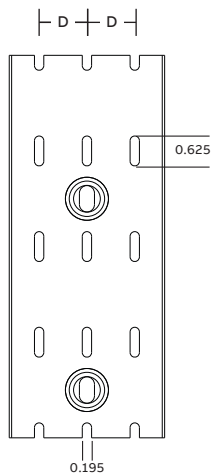

Appendix

Dimensional information

Solid wall PVC wiring duct dimensions

Diagrams

Pattern for 3/4" & 1"

Pattern for 1 1/2"

Pattern for 2", 2 1/2", 3", 4" & 6"

Trade size (in.)		Dimensions (in.)						
W		H	A	B	C	D	E	F
0.75	x	1.00	0.94	1.14	0.94	1.03	0.26	0.77
0.75	x	1.50	0.94	1.60	0.94	1.50	0.27	1.23
0.75	x	2.00	0.94	2.10	0.94	2.01	0.29	1.73
1.00	x	1.00	1.25	1.14	1.25	1.03	0.26	0.77
1.00	x	1.50	1.25	1.60	1.25	1.50	0.27	1.23
1.00	x	2.00	1.25	2.10	1.25	2.01	0.28	1.73
1.00	x	3.00	1.25	3.05	1.25	2.99	0.32	2.68
1.00	x	4.00	1.25	4.37	1.25	4.32	0.32	4.00
1.50	x	1.00	1.75	1.14	1.75	1.03	0.26	0.77
1.50	x	1.50	1.75	1.60	1.75	1.50	0.27	1.23
1.50	x	2.00	1.75	2.10	1.75	2.01	0.29	1.73
1.50	x	3.00	1.75	3.05	1.75	2.99	0.34	2.65
1.50	x	4.00	1.75	4.37	1.75	4.32	0.32	4.00
2.00	x	1.00	2.25	1.24	2.25	1.05	0.28	0.77
2.00	x	1.50	2.25	1.70	2.25	1.52	0.29	1.23
2.00	x	2.00	2.25	2.19	2.25	2.03	0.30	1.73
2.00	x	3.00	2.25	3.14	2.25	3.00	0.33	2.68
2.00	x	4.00	2.25	4.46	2.25	4.33	0.33	4.00
2.00	x	5.00	2.25	5.15	2.25	5.02	0.34	4.68
2.50	x	2.00	2.75	2.19	2.75	2.03	0.30	1.73
2.50	x	3.00	2.75	3.14	2.75	3.00	0.33	2.68
2.50	x	4.00	2.75	4.46	2.75	4.33	0.33	4.00
3.00	x	1.00	3.25	1.24	3.25	1.06	0.29	0.77
3.00	x	2.00	3.25	2.19	3.25	2.08	0.35	1.73
3.00	x	3.00	3.25	3.14	3.25	3.06	0.38	2.68
3.00	x	4.00	3.25	4.46	3.25	4.39	0.39	4.00
3.00	x	5.00	3.25	5.15	3.25	5.06	0.38	4.68
4.00	x	1.50	4.25	1.70	4.25	1.57	0.34	1.23
4.00	x	2.00	4.25	2.19	4.25	2.08	0.35	1.73
4.00	x	3.00	4.25	3.14	4.25	3.06	0.38	2.68
4.00	x	4.00	4.25	4.46	4.25	4.39	0.39	4.00
4.00	x	5.00	4.25	5.15	4.25	5.06	0.38	4.68
6.00	x	4.00	6.25	4.46	6.25	4.39	0.39	4.00