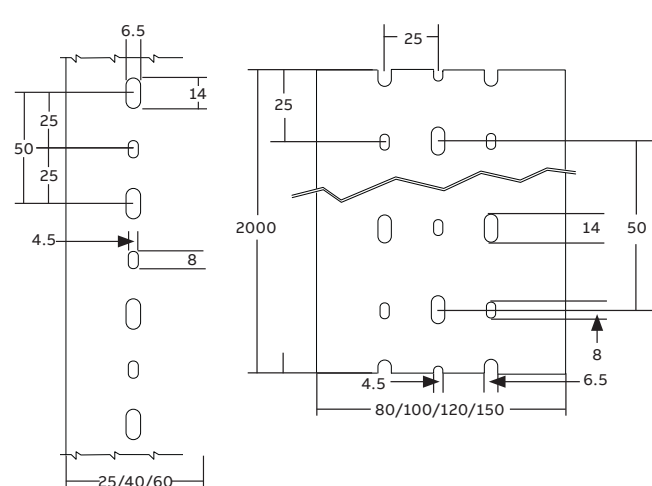

Diagrams

Trade size (in.)		Dimensions (in.)								Rows of holes
W		H	A	B	C	D	E	F	G	
1.00	x	1.50	1.25	1.60	1.25	1.50	0.27	1.23	0.67	2
1.00	x	2.00	1.25	2.10	1.25	2.01	0.28	1.73	0.67	2
1.00	x	3.00	1.25	3.05	1.25	2.99	0.32	2.68	0.67	4
1.00	x	4.00	1.25	4.37	1.25	4.32	0.32	4.00	0.67	6
1.50	x	1.00	1.75	1.14	1.75	1.03	0.26	0.77	0.67	2
1.50	x	1.50	1.75	1.60	1.75	1.50	0.27	1.23	0.67	2
1.50	x	2.00	1.75	2.10	1.75	2.01	0.29	1.73	0.67	2
1.50	x	3.00	1.75	3.05	1.75	2.99	0.34	2.65	0.67	4
1.50	x	4.00	1.75	4.37	1.75	4.32	0.32	4.00	0.67	6
2.00	x	1.50	2.25	1.70	2.25	1.52	0.29	1.23	0.67	2
2.00	x	2.00	2.25	2.19	2.25	2.03	0.30	1.73	0.67	2
2.00	x	3.00	2.25	3.14	2.25	3.00	0.33	2.68	0.67	4
2.00	x	4.00	2.25	4.46	2.25	4.33	0.33	4.00	0.67	6
3.00	x	2.00	3.25	2.19	3.25	2.08	0.35	1.73	0.67	2
3.00	x	3.00	3.25	3.14	3.25	3.06	0.38	2.68	0.67	4
3.00	x	4.00	3.25	4.46	3.25	4.39	0.39	4.00	0.67	6
4.00	x	1.50	4.25	1.70	4.25	1.57	0.34	1.23	0.67	2
4.00	x	2.00	4.25	2.19	4.25	2.08	0.35	1.73	0.67	2
4.00	x	3.00	4.25	3.14	4.25	3.06	0.38	2.68	0.67	4
4.00	x	4.00	4.25	4.46	4.25	4.39	0.39	4.00	0.67	6

Dimensions shown are for reference only. For complete dimensional and mounting hole patterns, contact your local sales office.

Duct width (in.)	D (in.)
2	0.50
2.5	0.75
3	1.00
4	1.50

Appendix

Dimensional information

- A = duct width
- B = total height (duct + cover)
- C = overall cover width
- D = duct height
- E = slot width
- F = slot height
- G = cover engagement height
- H = insertion width
- I = slot to slot distance