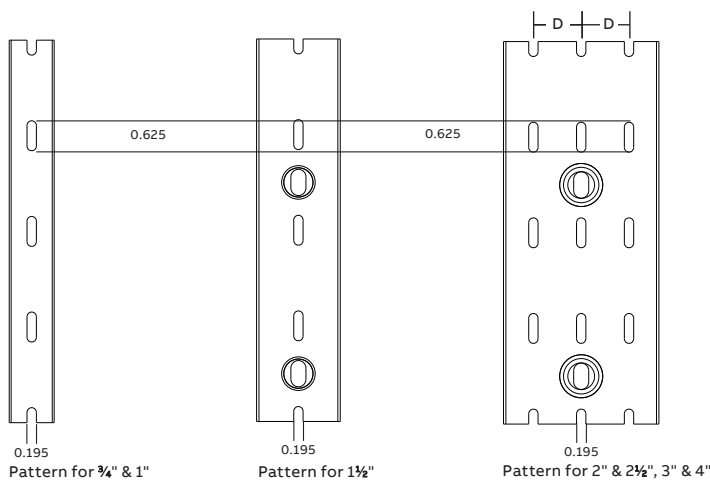

Duct width (in.)	D (in.)
2	0.50
2.5	0.75
3	1.00
4	1.50