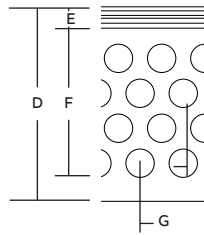

Round hole PVC wiring duct dimensions

Diagrams

Trade size (in.)		Dimensions (in.)								Rows of holes
W		H	A	B	C	D	E	F	G	
1.00	x	1.50	1.25	1.60	1.25	1.50	0.27	1.23	0.67	2
1.00	x	2.00	1.25	2.10	1.25	2.01	0.28	1.73	0.67	2
1.00	x	3.00	1.25	3.05	1.25	2.99	0.32	2.68	0.67	4
1.00	x	4.00	1.25	4.37	1.25	4.32	0.32	4.00	0.67	6
1.50	x	1.00	1.75	1.14	1.75	1.03	0.26	0.77	0.67	2
1.50	x	1.50	1.75	1.60	1.75	1.50	0.27	1.23	0.67	2
1.50	x	2.00	1.75	2.10	1.75	2.01	0.29	1.73	0.67	2
1.50	x	3.00	1.75	3.05	1.75	2.99	0.34	2.65	0.67	4
1.50	x	4.00	1.75	4.37	1.75	4.32	0.32	4.00	0.67	6
2.00	x	1.50	2.25	1.70	2.25	1.52	0.29	1.23	0.67	2
2.00	x	2.00	2.25	2.19	2.25	2.03	0.30	1.73	0.67	2
2.00	x	3.00	2.25	3.14	2.25	3.00	0.33	2.68	0.67	4
2.00	x	4.00	2.25	4.46	2.25	4.33	0.33	4.00	0.67	6
3.00	x	2.00	3.25	2.19	3.25	2.08	0.35	1.73	0.67	2
3.00	x	3.00	3.25	3.14	3.25	3.06	0.38	2.68	0.67	4
3.00	x	4.00	3.25	4.46	3.25	4.39	0.39	4.00	0.67	6
4.00	x	1.50	4.25	1.70	4.25	1.57	0.34	1.23	0.67	2
4.00	x	2.00	4.25	2.19	4.25	2.08	0.35	1.73	0.67	2
4.00	x	3.00	4.25	3.14	4.25	3.06	0.38	2.68	0.67	4
4.00	x	4.00	4.25	4.46	4.25	4.39	0.39	4.00	0.67	6

Dimensions shown are for reference only. For complete dimensional and mounting hole patterns, contact your local sales office.